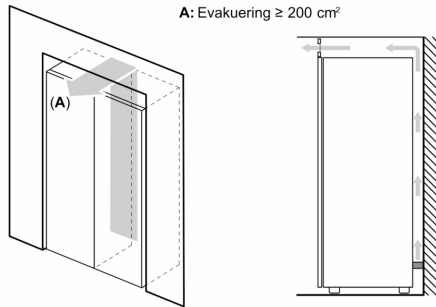

Serie 6, Frysskåp, 186 x 60 cm, Borstat stål med anti-fingerprint GSN36AIEP

	a	b	c	d	e	f
KSW36, GSD36	187					
KSV36, KSF36, GSN36, GSV36	186					
KSV33, GSN33, GSV33	176	60	65	58	60	119.5
KSV29, GSN29, GSV29	161					
GSV24	146					
GSN51	161					
GSN54	176	70	78	70	70	142
GSN58	191					

- a Höjd
- b Bredd
- c Djup med stängd lucka utan handtag och distans
- d Stomdjup utan distans
- e Bredd med öppen lucka utan handtag
- f Djup med öppen lucka utan handtag och distans

Mått i cm